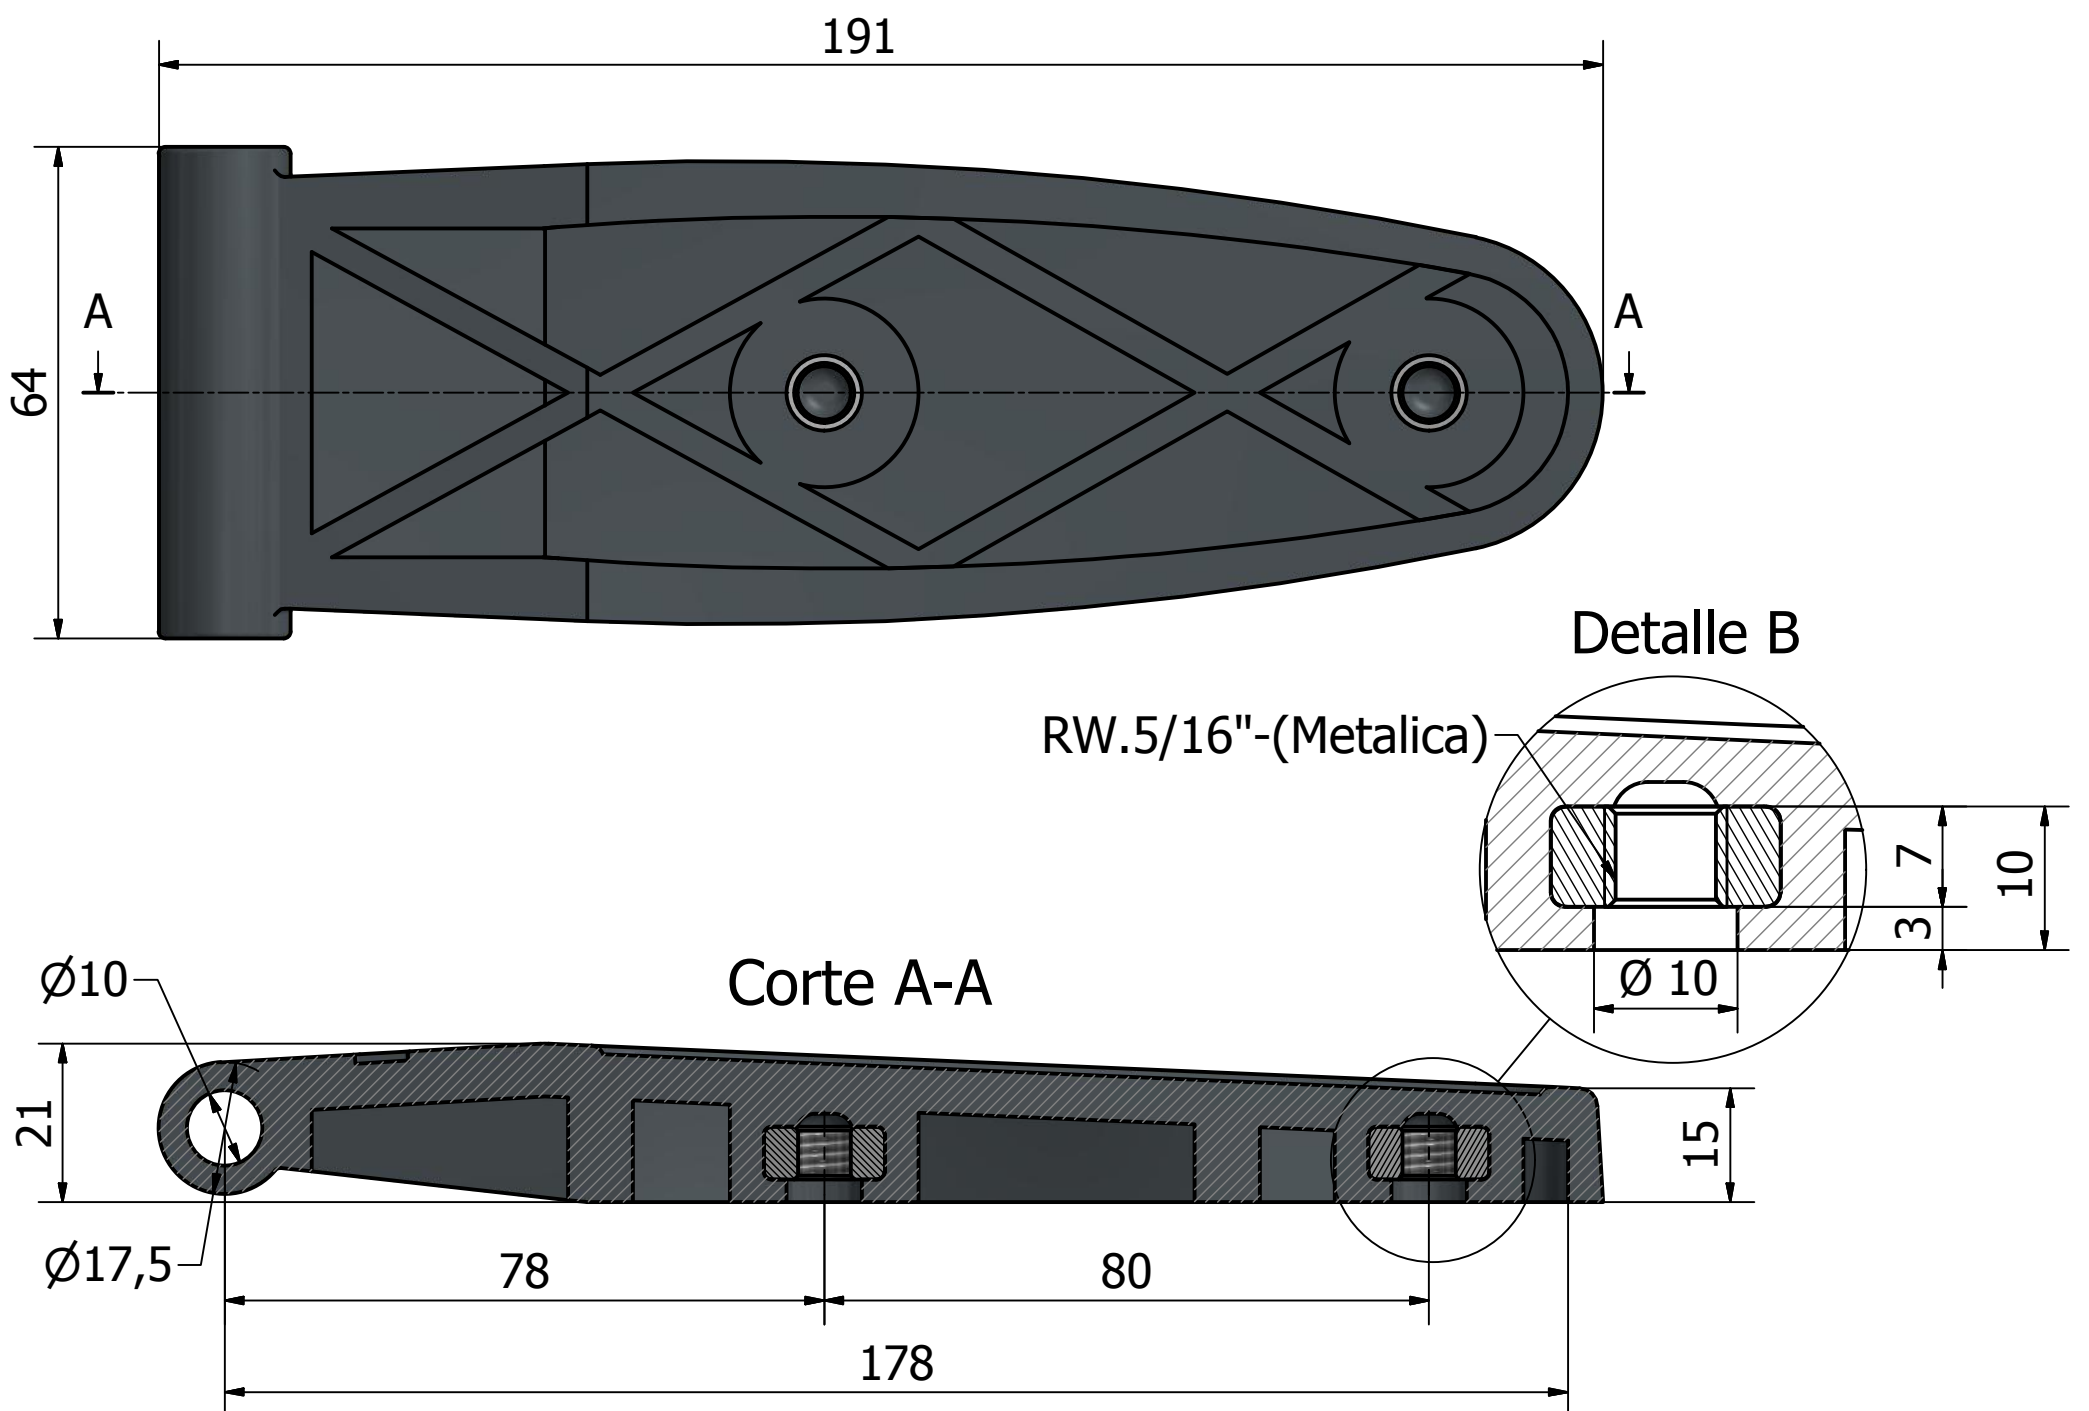

300 010 BISAGRA NYLON VENTILETE (grande)

Nota:

Ver tambien Junta de apoyo,
codigo 300110

IT	PART NUMBER	COLOR	MATERIAL
1	BISAGRA VENTILETE grande	NEGRO	NAYLON

APLICACION: Puertas de cabinas, etc